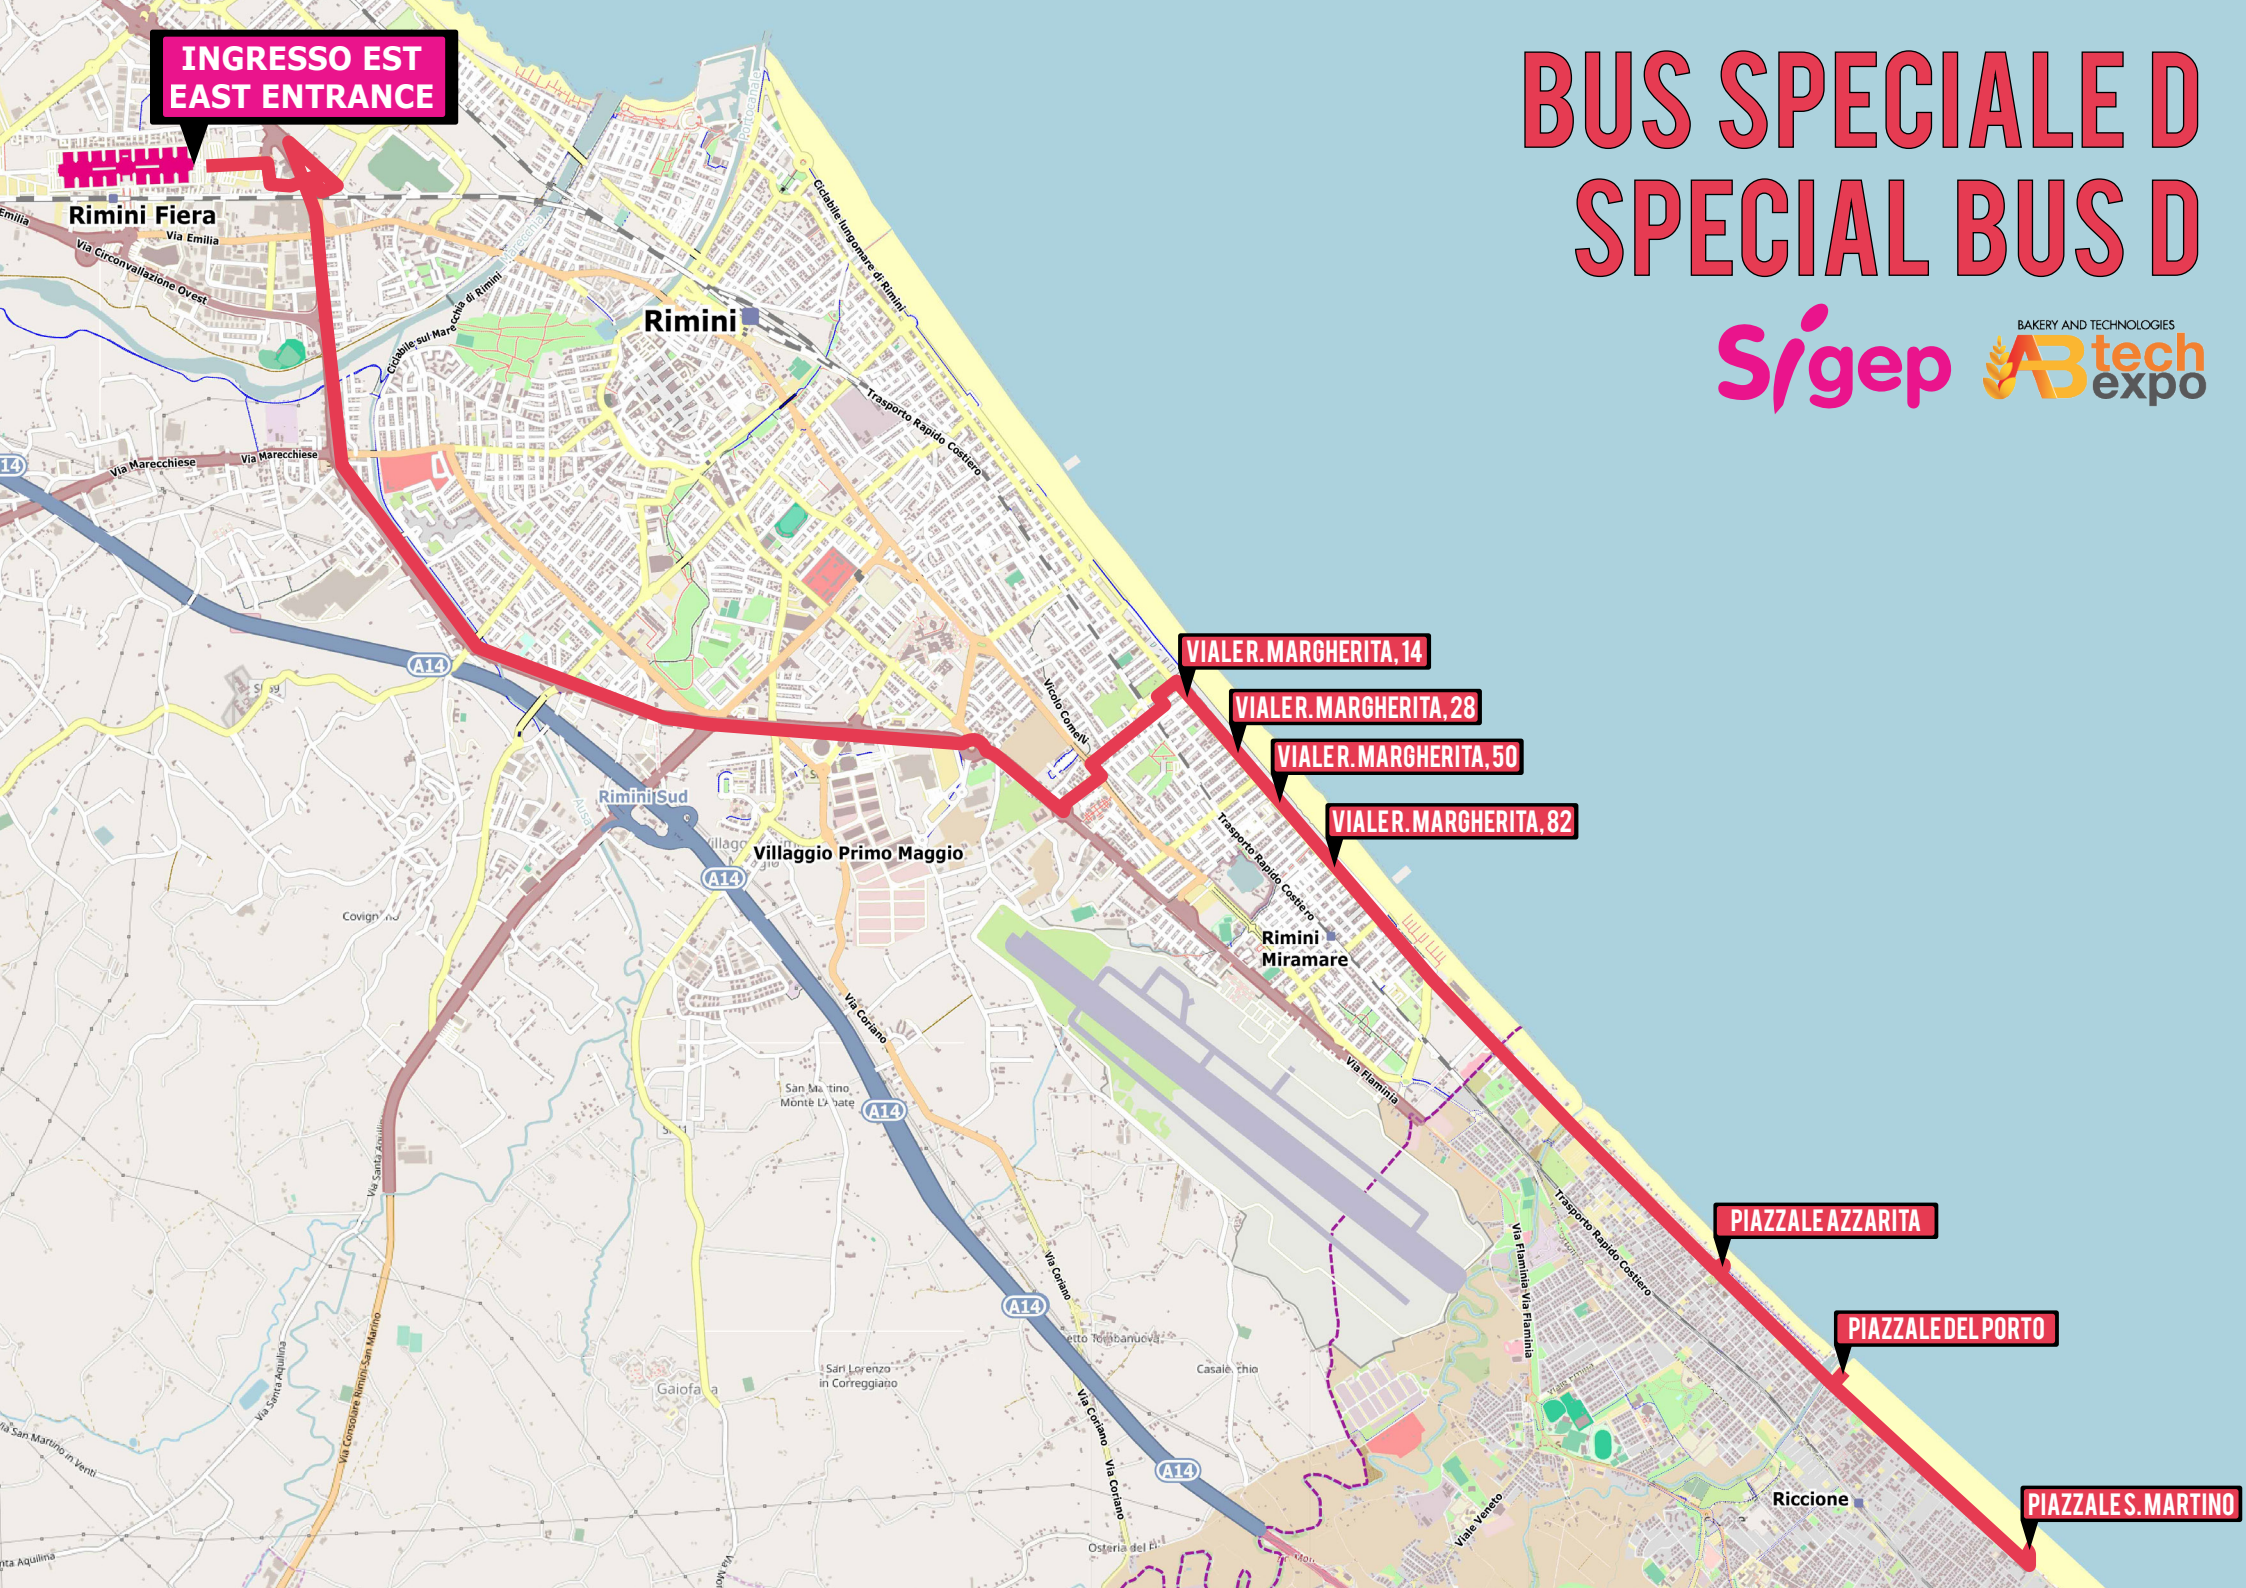

# BUS SPECIALE D SPECIAL BUS D

**INGRESSO EST  
EAST ENTRANCE**

**Rimini Fiera**

**Rimini**

**VIALER. MARGHERITA, 14**

**VIALER. MARGHERITA, 28**

**VIALER. MARGHERITA, 50**

**VIALER. MARGHERITA, 82**

**Rimini Sud**

**Villaggio Primo Maggio**

**Rimini  
Miramare**

**PIAZZALE AZZARITA**

**PIAZZALE DEL PORTO**

**PIAZZALE S. MARTINO**