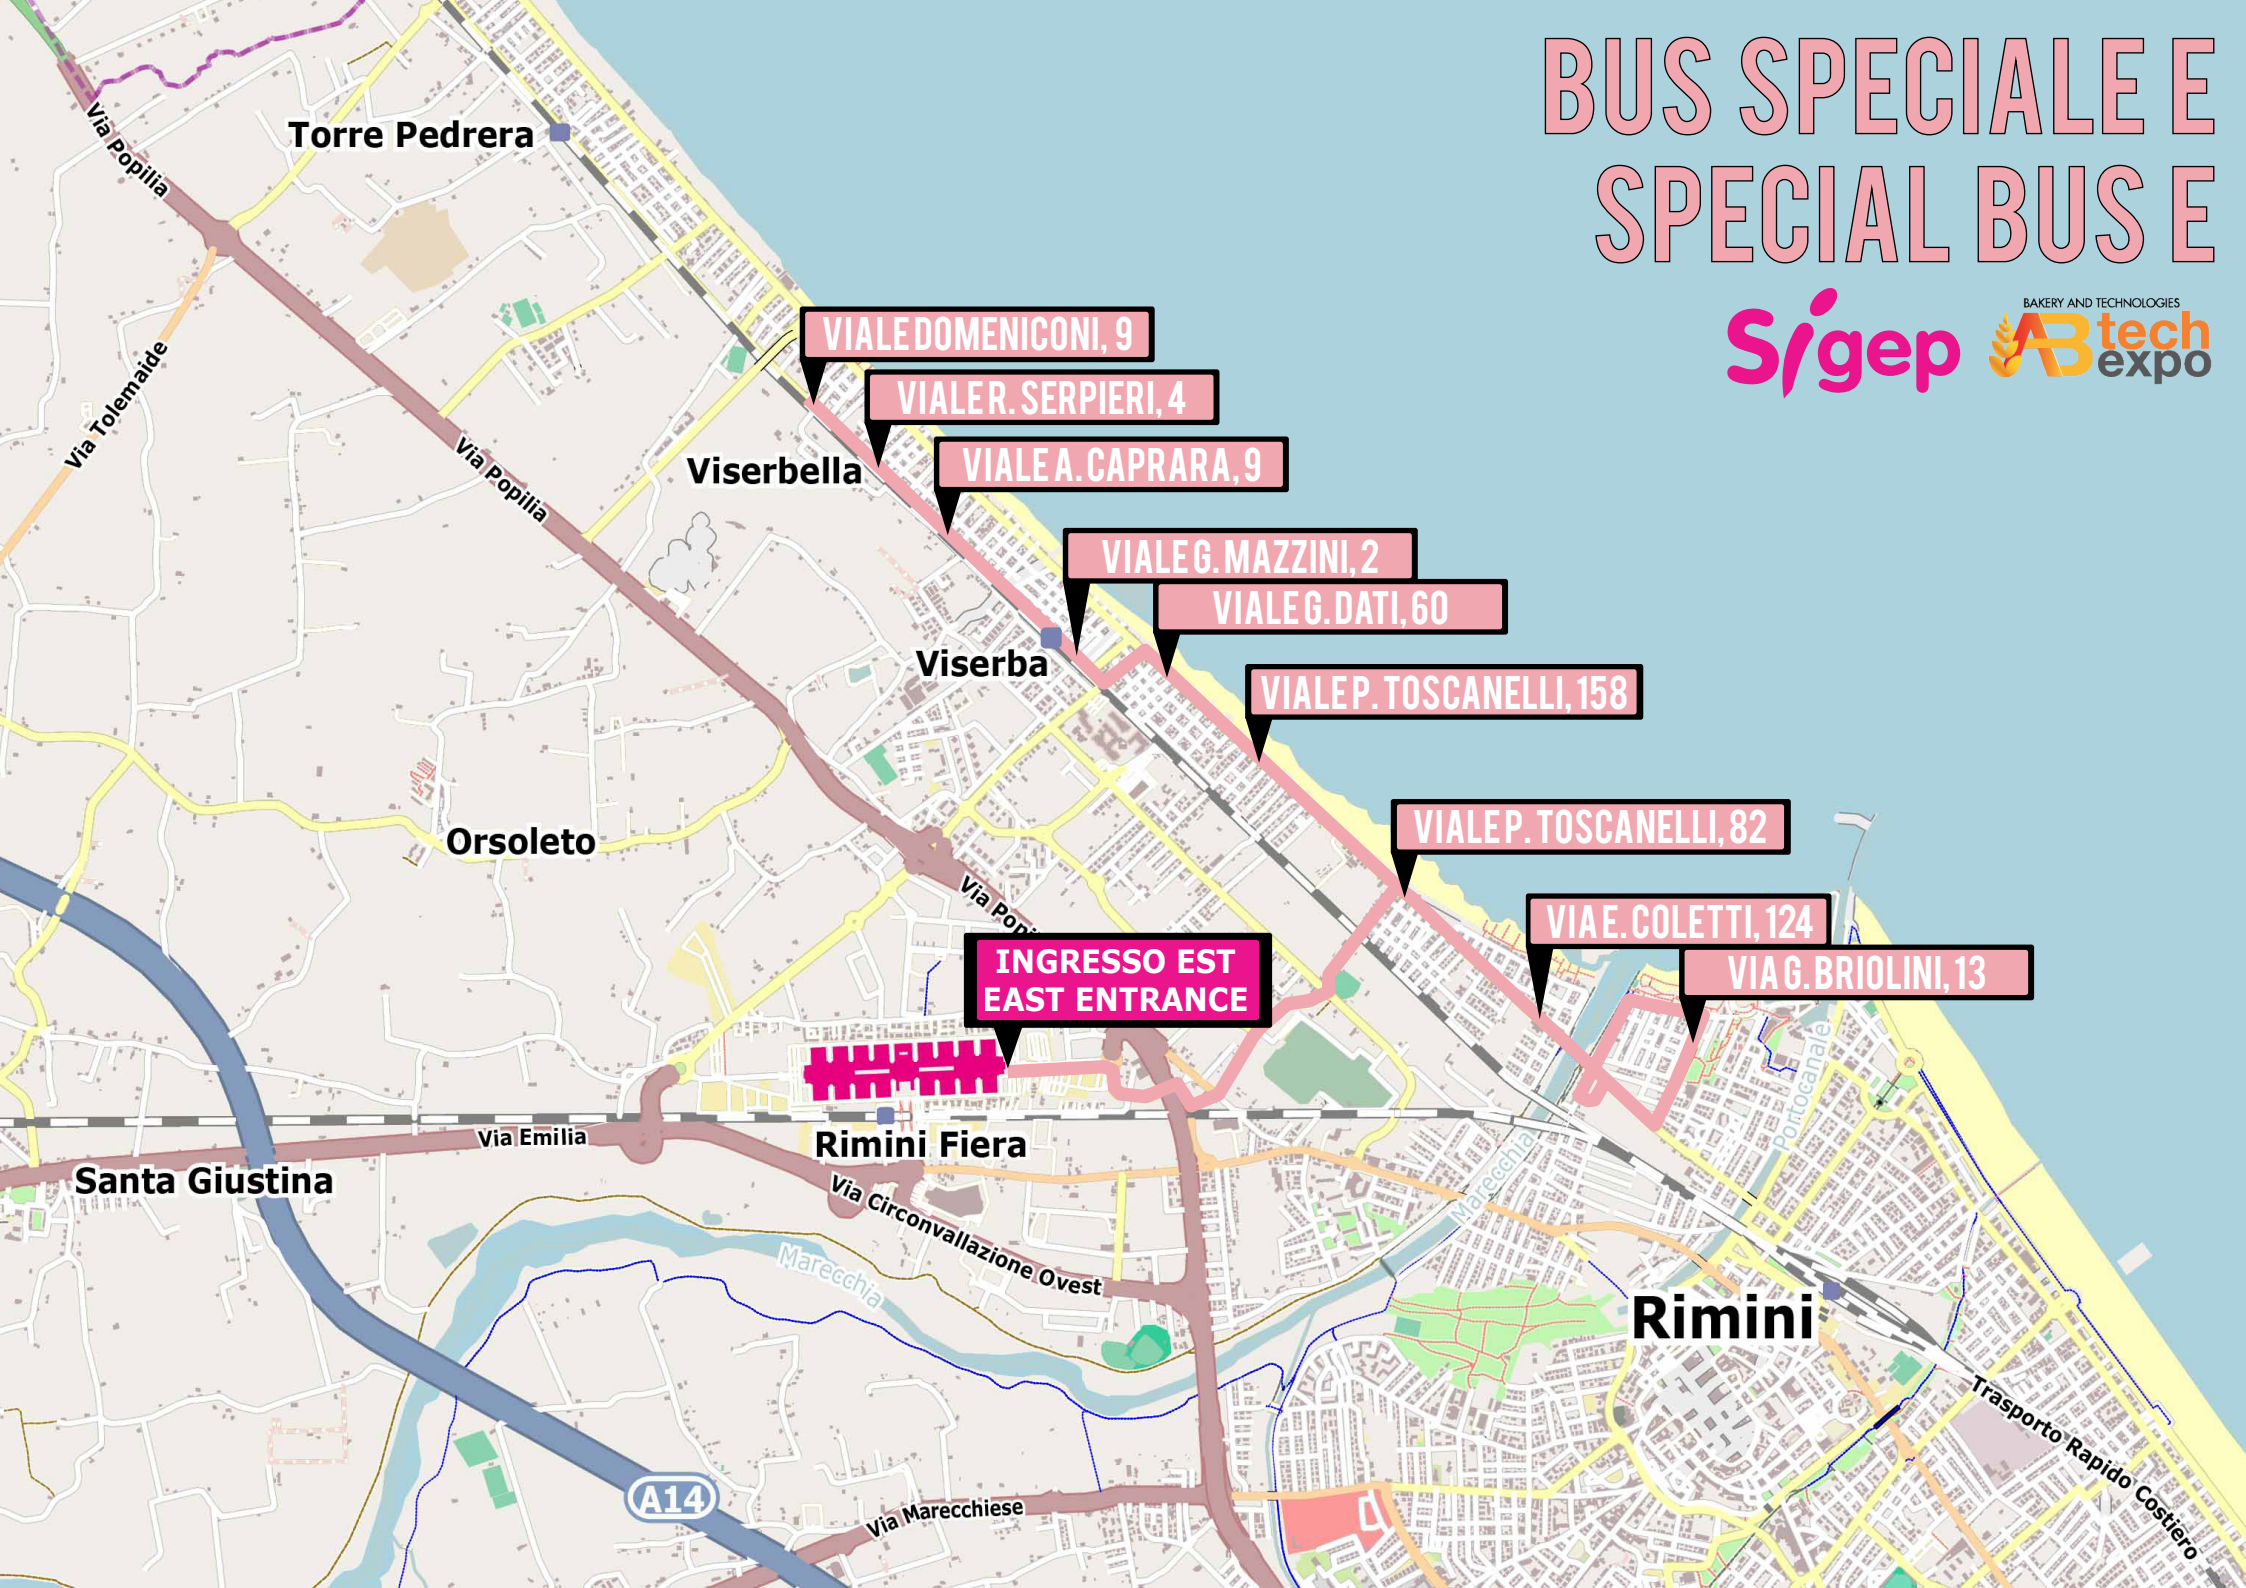

BUS SPECIALE E SPECIAL BUS E

VIALE DOMENICONI, 9

VIALE R. SERPIERI, 4

VIALE A. CAPRARA, 9

VIALE G. MAZZINI, 2

VIALE G. DATI, 60

VIALE P. TOSCANELLI, 158

VIALE P. TOSCANELLI, 82

VIA E. COLETTI, 124

VIA G. BRIOLINI, 13

INGRESSO EST
EAST ENTRANCE

Torre Pedrera

Viserbella

Viserba

Orsoleto

Rimini Fiera

Santa Giustina

Rimini

Trasporto Rapido Costiero

A14

Via Popilia

Via Tolemaide

Via Popilia

Via Emilia

Via Circonvallazione Ovest

Via Marecchiese

Marecchia

Marecchia

Portocanale